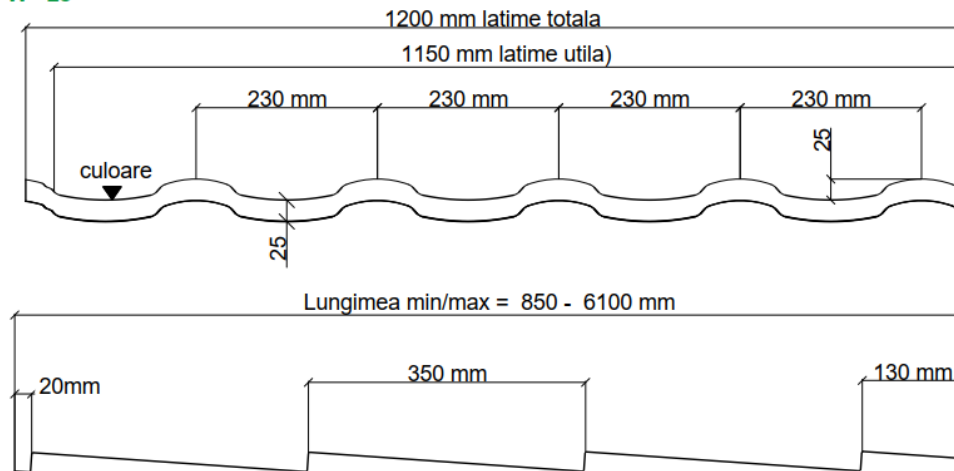

Noul profil de țiglă metalică Wetterbest Cardinal

Wetterbest Cardinal este cel mai nou profil de țiglă metalică din portofoliul **Wetterbest**. Prevăzut cu doua canale capilare pronunțate pentru o etanșare mai bună, noul profil **Cardinal** se remarcă prin linii ample ce amintesc de forma țiglelor ceramice, având muchii pronunțate ce îl diferențiază de restul profilelor de țiglă existente.

Dimensiuni

EN 14782

**Wetterbest Cardinal
W - 25**

Cod produs

Latime totala
Latime utila
Inaltime ondula tigla
Inaltime treapta
Distanta de sipcuire
Lungime minima
Lungime maxima
Panta minima
Unitate de vanzare

Tigla metalica WTB Cardinal®

1200 mm
1150 mm
25 mm
25 mm
350 mm
850 mm
6000 mm
14 ° (1:4)
m²

Materiale

Tolerante

Produs
Material

Referinta

EN 508 -1
EN 10143

Materie prima

Neomat 30

Suprem 50

Greutate (kg/m ²)	3,98/4,45	3,98/4,45	4,45	4,45	4,45
Grosime material (mm)	0,45/0,50	0,45/0,50	0,50	0,50	0,50
Garantie(coroziune/culoare)	10 ani	15 ani	30/15 ani	30/30 ani	50/25 ani
Durata medie de viata			60 ani		