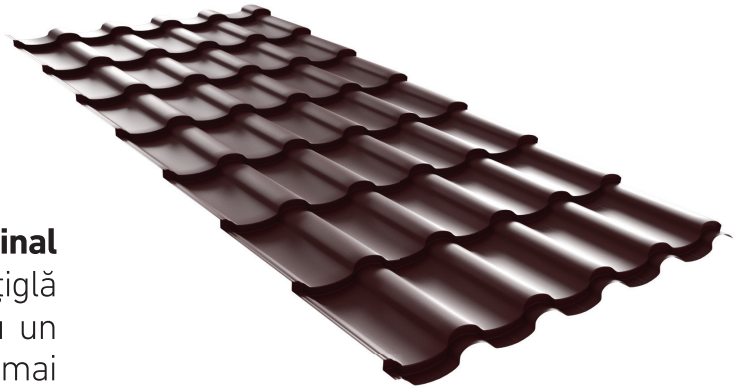

FIȘĂ TEHNICĂ

Țiglă metalică

Wetterbest® Cardinal

Noul profil de țiglă metalică Wetterbest® Cardinal

Wetterbest® Cardinal este cel mai nou profil de țiglă metalică din portofoliul Wetterbest®. Prevăzut cu un canal de capilaritate pronunțat pentru o etanșare mai bună, noul profil Cardinal se remarcă prin linii ample ce amintesc de forma țiglelor ceramice, având muchii pronunțate ce îl diferențiază de restul profilelor de țiglă existente.

Profilul de țiglă Cardinal este soluția Wetterbest® pentru acoperișuri, de la simplu la complex, cu versanți abrupti sau cu pante mai line. Acesta vine să confere acoperișului dumneavoastră o notă unică și elegantă și să completeze aspectul locuinței.

Specificații material

TIP PROTECȚIE	LUCIOS	MAT	NEOMAT 30	SUPREM 50
Greutate specifică (kg/m ²)	4,45	3,98/ 4,45	4,45	4,45
Grosime material (mm)	0,50	0,45/ 0,50	0,5	0,5
Garanție (coroziune/culoare)	10 / 10 ani	15 / 15 ani	30/30 ani	50/25 ani