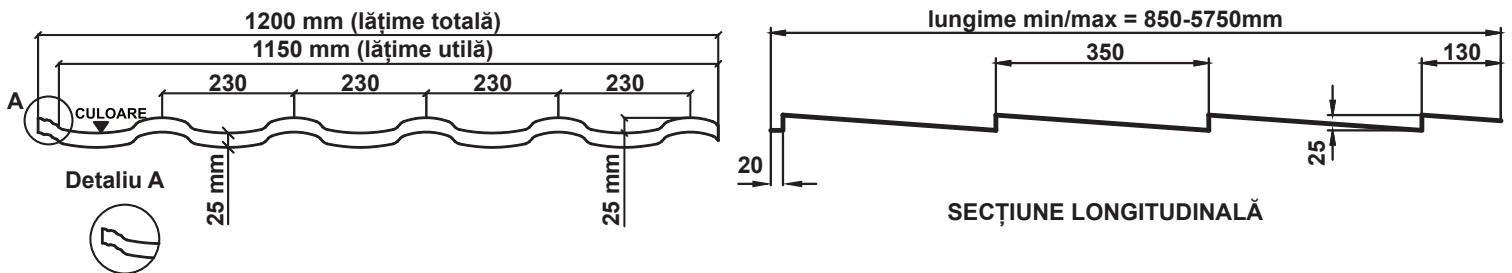

FIȘĂ TEHNICĂ

Țiglă metalică

Wetterbest® Cardinal

Noul profil de țiglă metalică Wetterbest® Cardinal

Wetterbest® Cardinal este cel mai nou profil de țiglă metalică din portofoliul Wetterbest®. Prevăzut cu un canal de capilaritate pronunțat pentru o etanșare mai bună, noul profil Cardinal se remarcă prin linii ample ce amintesc de forma țiglelor ceramice, având muchii pronunțate ce îl diferențiază de restul profilelor de țiglă existente.

Profilul de țiglă Cardinal este soluția Wetterbest® pentru acoperișuri, de la simplu la complex, cu versanți abrupti sau cu pante mai line. Acesta vine să confere acoperișului dumneavoastră o notă unică și elegantă și să completeze aspectul locuinței.

Detalii tehnice

Lățime totală	Lățime utilă	Înălțime ondulă țiglă	Înălțime treaptă	Distanță de șipcuire	Lungime minimă	Lungime maximă	Pantă minimă	Unitate de vânzare
1200 mm	1150 mm	25 mm	25 mm	350 mm	850 mm	5750 mm	14° (1:4)	m ²

Specificații material

TIP PROTECȚIE	LUCIOS	MAT	NEOMAT 30	SUPREM 50
Greutate specifică (kg/m ²)	4,45	3,98/ 4,45	4,45	4,45
Grosime material (mm)	0,50	0,45/ 0,50	0,5	0,5
Garanție (coroziune/culoare)	10 / 10 ani	15 / 15 ani	30/30 ani	50/25 ani