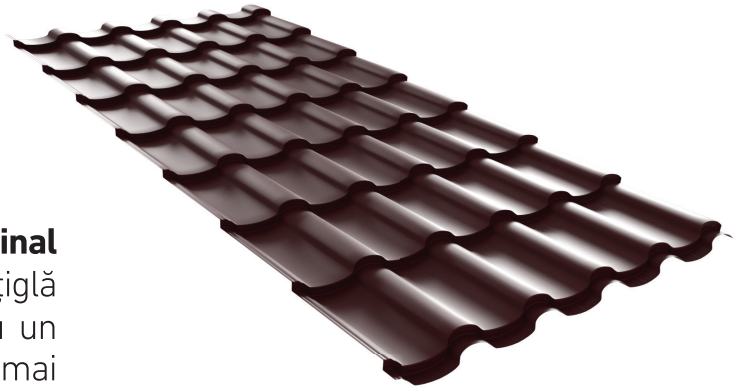

FIȘĂ TEHNICĂ

Țiglă metalică

Wetterbest® Cardinal

Noul profil de țiglă metalică Wetterbest® Cardinal

Wetterbest® Cardinal este cel mai nou profil de țiglă metalică din portofoliul Wetterbest®. Prevăzută cu un canal de capilaritate pronunțat pentru o etanșare mai bună, noul profil Cardinal se remarcă prin linii ample ce amintesc de forma țiglelor ceramice, având muchii pronunțate ce îl diferențiază de restul profilelor de țiglă existente.

Profilul de țiglă Cardinal este soluția Wetterbest® pentru acoperișuri, de la simplu la complex, cu versanți abrupti sau cu pante mai line. Acesta vine să confere acoperișului dumneavoastră o notă unică și elegantă și să completeze aspectul locuinței.