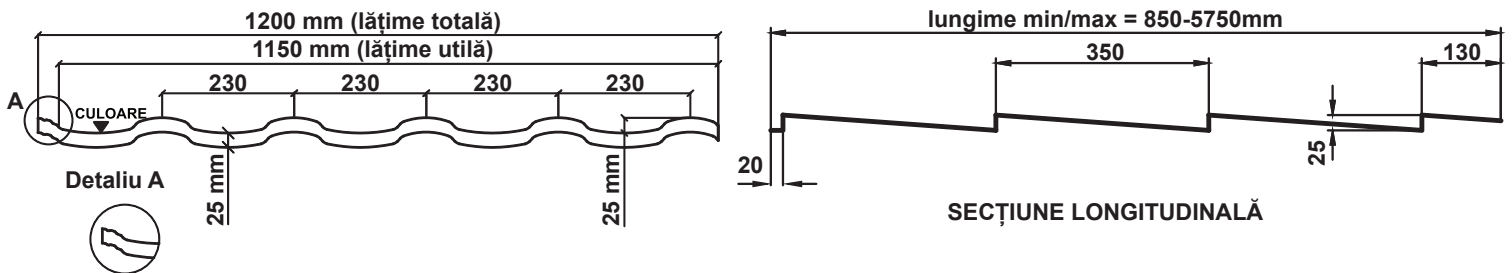

FIȘĂ TEHNICĂ

Țiglă metalică

Wetterbest® Cardinal

Noul profil de țiglă metalică Wetterbest® Cardinal

Wetterbest® Cardinal este cel mai nou profil de țiglă metalică din portofoliul Wetterbest®. Prevăzută cu un canal de capilaritate pronunțat pentru o etanșare mai bună, noul profil Cardinal se remarcă prin linii ample ce amintesc de forma țiglelor ceramice, având muchii pronunțate ce îl diferențiază de restul profilelor de țiglă existente.

Profilul de țiglă Cardinal este soluția Wetterbest® pentru acoperișuri, de la simplu la complex, cu versanți abrupti sau cu pante mai line. Acesta vine să confere acoperișului dumneavoastră o notă unică și elegantă și să completeze aspectul locuinței.

Detalii tehnice

Lățime totală	Lățime utilă	Înălțime ondulă țiglă	Înălțime treaptă	Distanță de șipcuire	Lungime minimă	Lungime maximă	Pantă minimă	Unitate de vânzare
1200 mm	1150 mm	25 mm	25 mm	350 mm	850 mm	5750 mm	14° (1:4)	m ²

Specificații material

TIP PROIECȚIE	LUCIOS	MAT	NEOMAT 30	SUPREM 50
Greutate specifică (kg/m ²)	4,45	3,98/ 4,45	4,45	4,45
Grosime material (mm)	0,50	0,45/ 0,50	0,5	0,5
Garanție (coroziune/culoare)	10 / 10 ani	15 / 15 ani	30/30 ani	50/25 ani